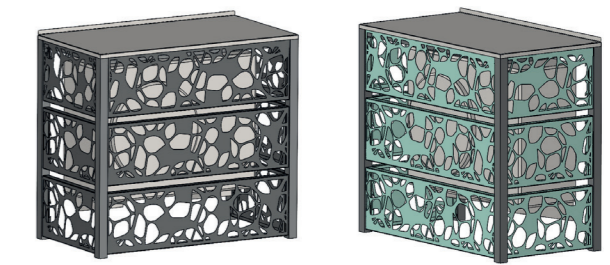

Modern fences combine functionality, aesthetics and durability, which will meet the expectations of even the most demanding customers.

METALOWE ZABUDOWY OGRODZENIOWE I DEKORACYJNE / METAL FENCES AND DECORATIVE STRUCTURES

BOKS ŚMIETNIKOWY / GARBAGE BOX

ZABUDOWY KLIMATYZATORÓW I POMP CIEPŁA / AIR CONDITIONER AND HEAT PUMP INSTALLATIONS

Wykonany w technologii ogrodzenia, wypełnienie spójne z dekokrem na ogrodzeniu lub inne, dowolnie skomponowane z konfiguratora systemów ogrodzeniowych i zabudów dekoracyjnych.