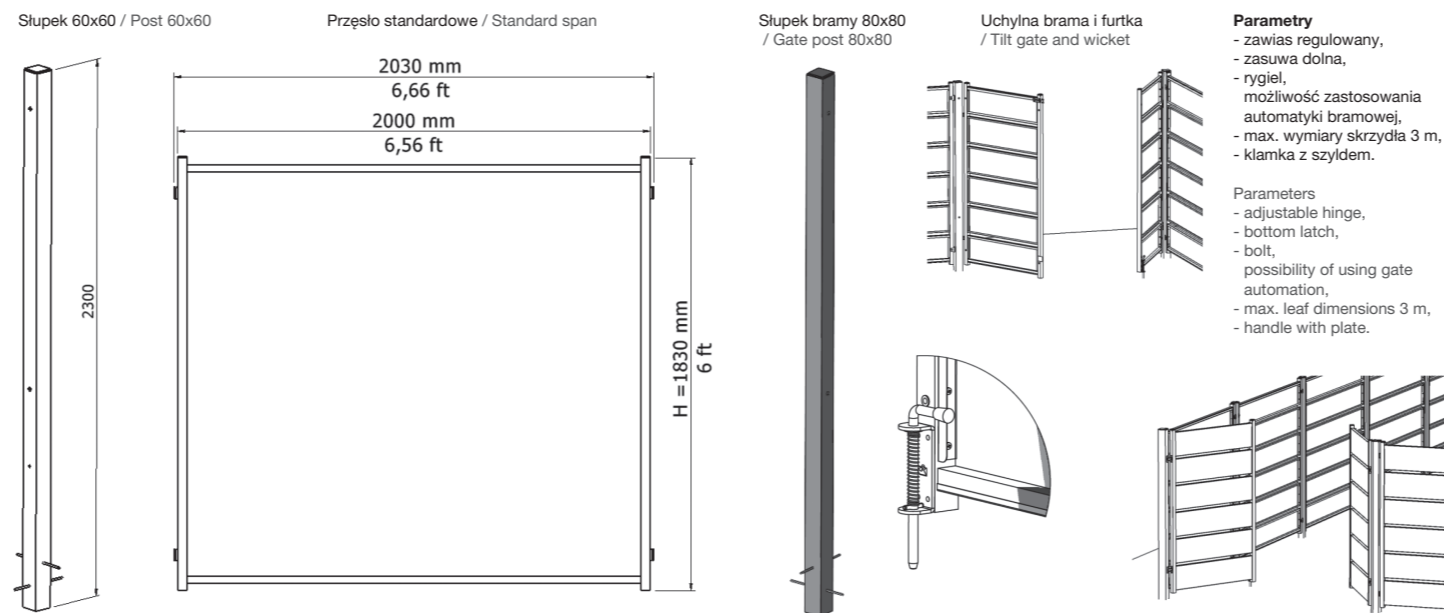

Zalety:
 - jedna rama, wiele możliwości wypełnień,
 - łatwa wymiana uszkodzonego elementu,
 - łatwa możliwość zmiany rodzaju wypełnienia bez demontażu przęseł.

SYSTEM – BASIC INFORMATION

Frame: Made of 40x40 and 30x30 steel profiles, powder coated in RAL colour with a high-zinc primer. Durable, long-lasting and protected against corrosion.

Post: Made of 60x60 and 80x80 steel profiles, powder coated in RAL colour with a high-zinc primer.

Advantages:
 - one frame, many filling options,
 - easy replacement of a damaged element,
 - easy possibility of changing the type of filling without dismantling the spans.

WYMIARY / DIMENSIONS

BRAMA / GATE