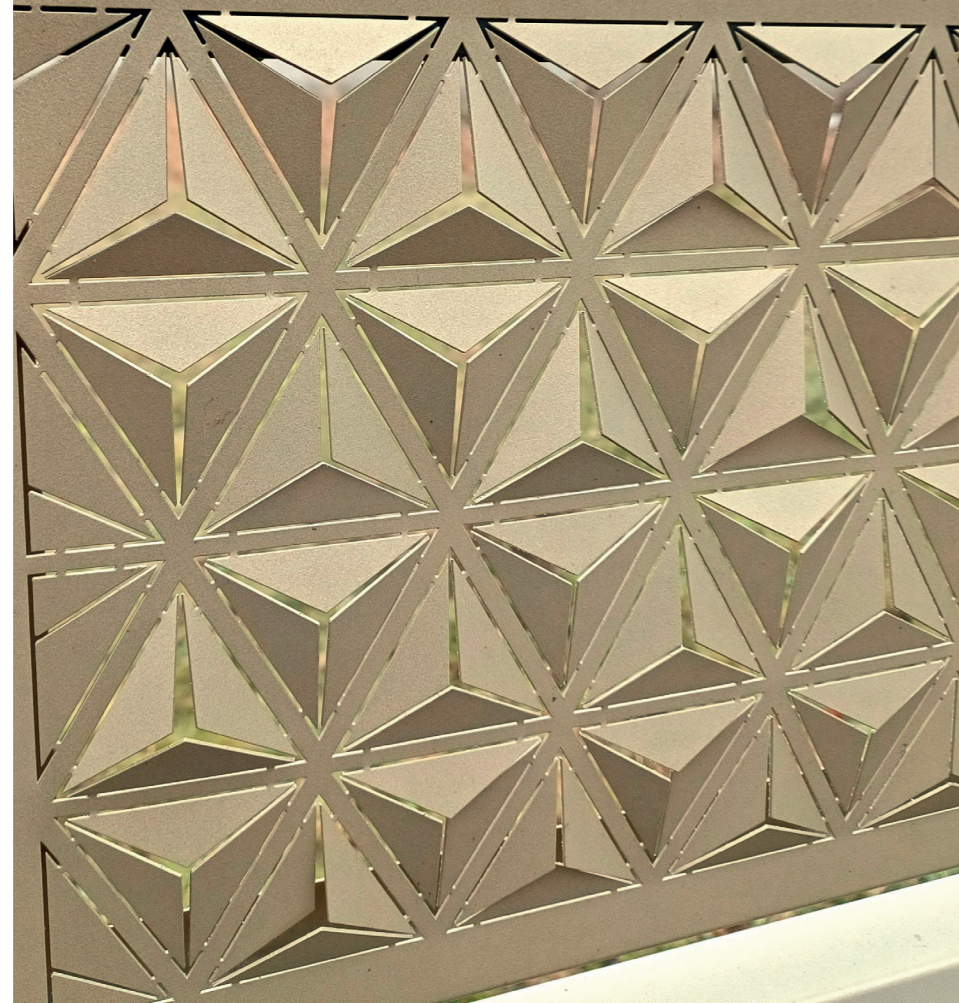

PRZYKŁADOWE REALIZACJE
/ EXAMPLES OF REALIZATIONS