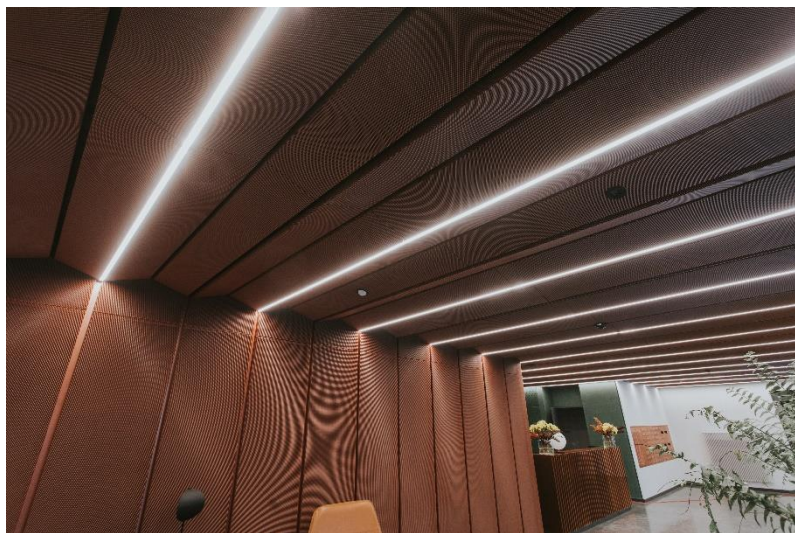

www.barwasystem.pl
www.facebook.com/BarwaSystem

Realizacja: Biurowiec Golina w Jarocinie Produkt: zabudowy sufitowe z siatki cięto-ciągnionej R62,5x20 KUPFERBRAUN

www.barwasystem.pl

www.facebook.com/BarwaSystem

Realizacja: Browary Warszawskie, recepcja budynku K Produkt: indywidualnie opracowany sufit listwowy z perforacją AP3 z blachy „Nordic Brass”

www.barwasystem.pl

www.facebook.com/BarwaSystem

Realizacja: Browary Warszawskie (wnętrze) Produkt: zabudowy sufitowe i ścienne z siatki cięto-ciągnionej Q8 w kolorze RAL 8029