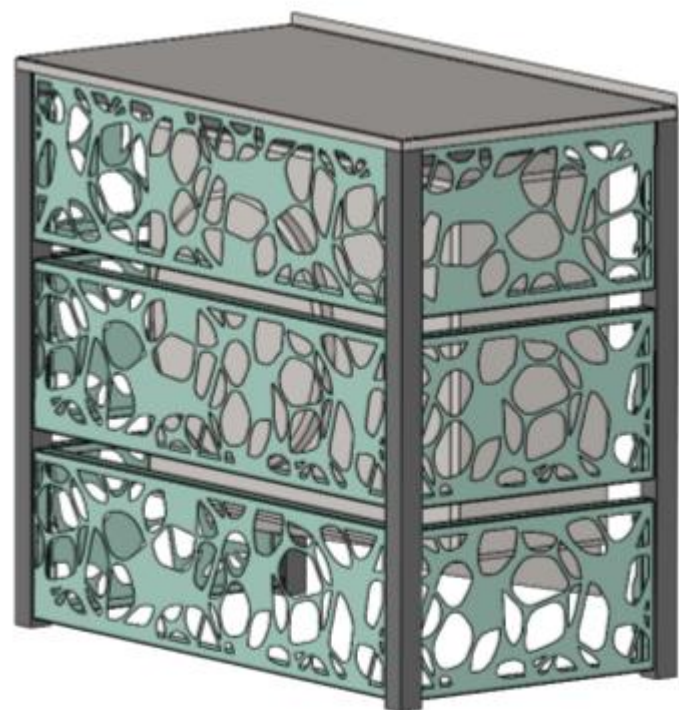

Realizacja: wizualizacja Produkt: zabudowy małej architektury osiedlowej (zabudowy klimatyzatorów i koszy na śmieci)

www.barwasystem.pl
www.facebook.com/BarwaSystem