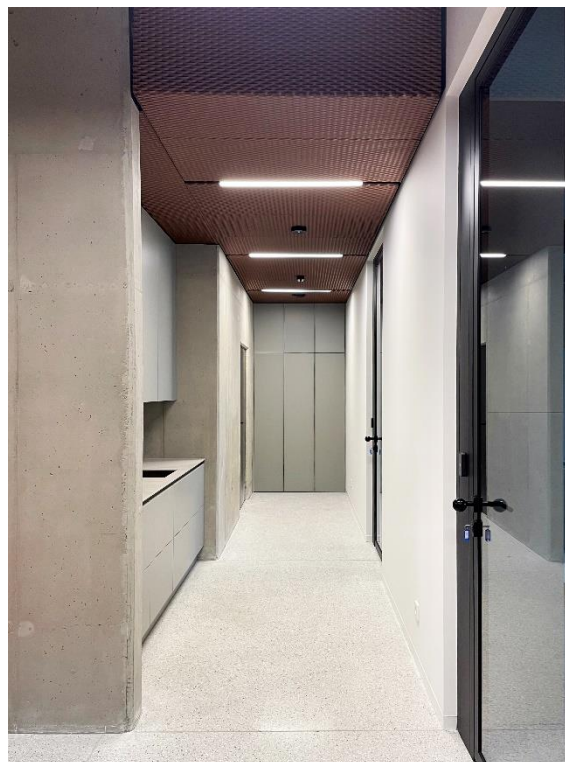

Realizacja: Biurowiec Golina w Jarocinie Produkt: zabudowy sufitowe z siatki cięto-ciągnionej R62,5x20 KUPFERBRAUN

www.barwasystem.pl

www.facebook.com/BarwaSystem