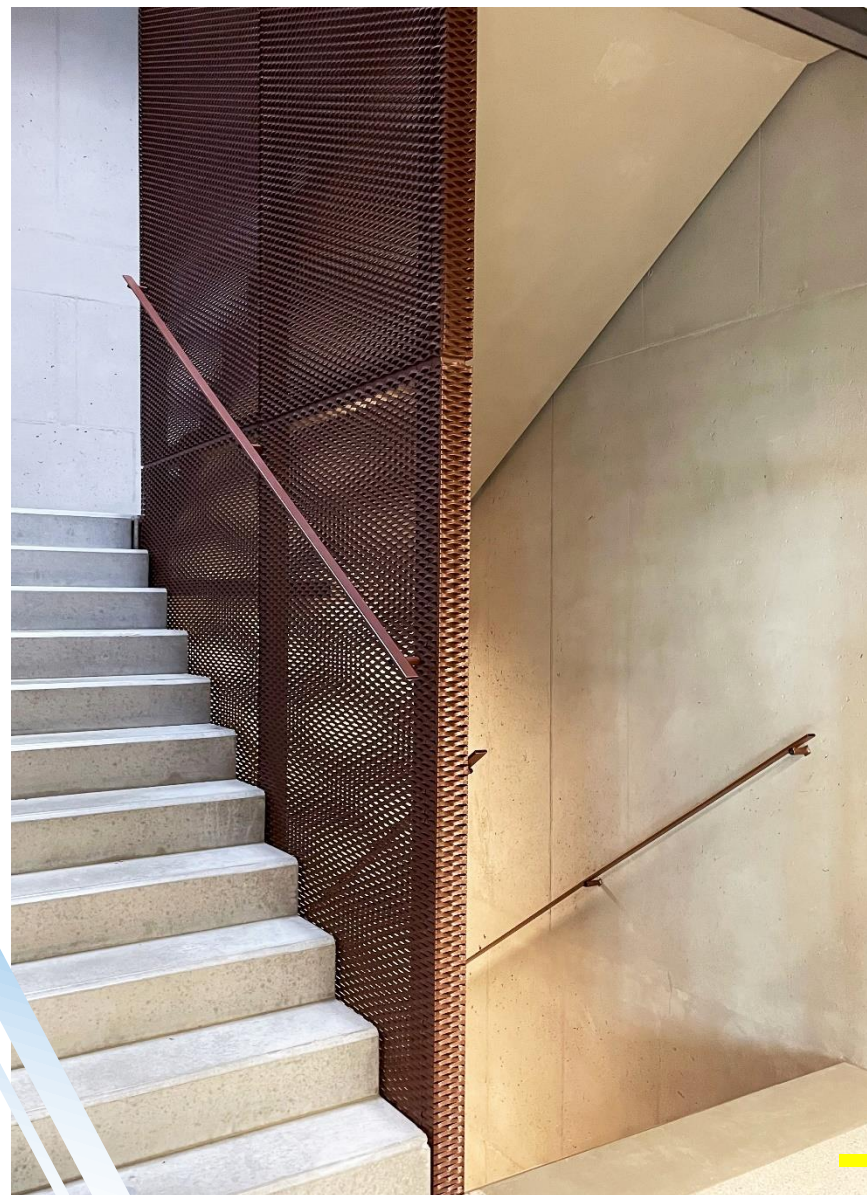

BALUSTRADY

Realizacja: Szkoła muzyczna w Mławie Produkt: balustrady z wypełnieniem z siatki cięto-ciągnionej COLISEUM

www.barwasystem.pl
www.facebook.com/BarwaSystem

Realizacja: **Biurowiec Golina w Jarocinie** Produkt: zabudowy z siatki cięto-ciagnionej R62,5x20 KUPFERBRAUN