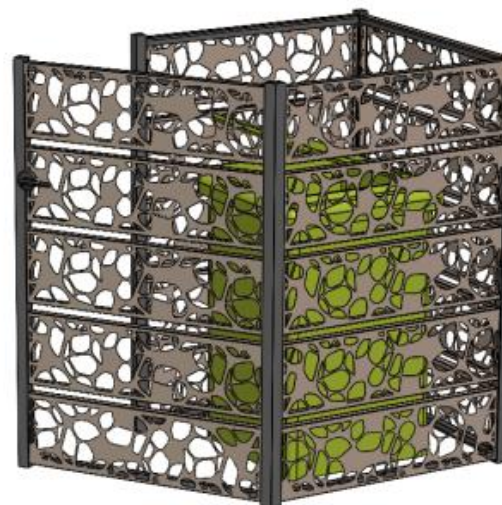

Realizacja: wizualizacja Produkt: zabudowy małej architektury osiedlowej (zabudowy klimatyzatorów i koszy na śmieci)

www.barwasystem.pl
www.facebook.com/BarwaSystem