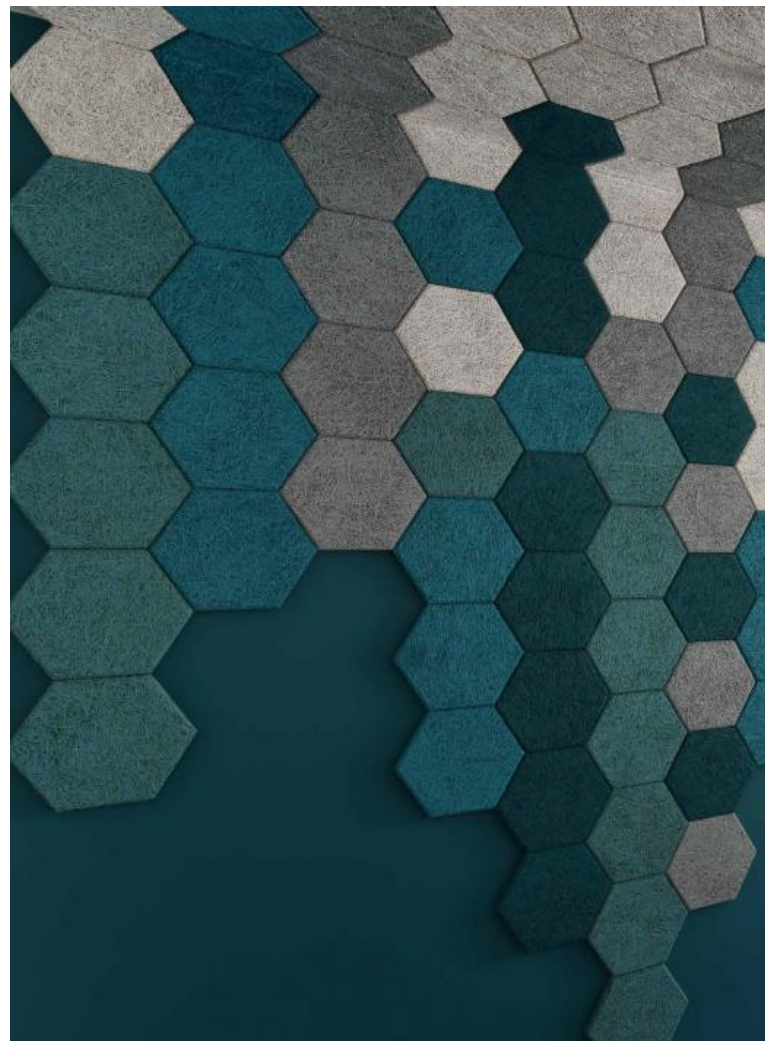

Realizacja: próbka Produkt: propozycje wyglądu pręseł ogrodzeniowych

www.barwasystem.pl
www.facebook.com/BarwaSystem

ELEMENTY DEKORACYJNE

BARWA SYSTEM

Realizacja: **BARWA SYSTEM Sp. z o.o. Stawiguda** Produkt: panele CEWOOD heksy