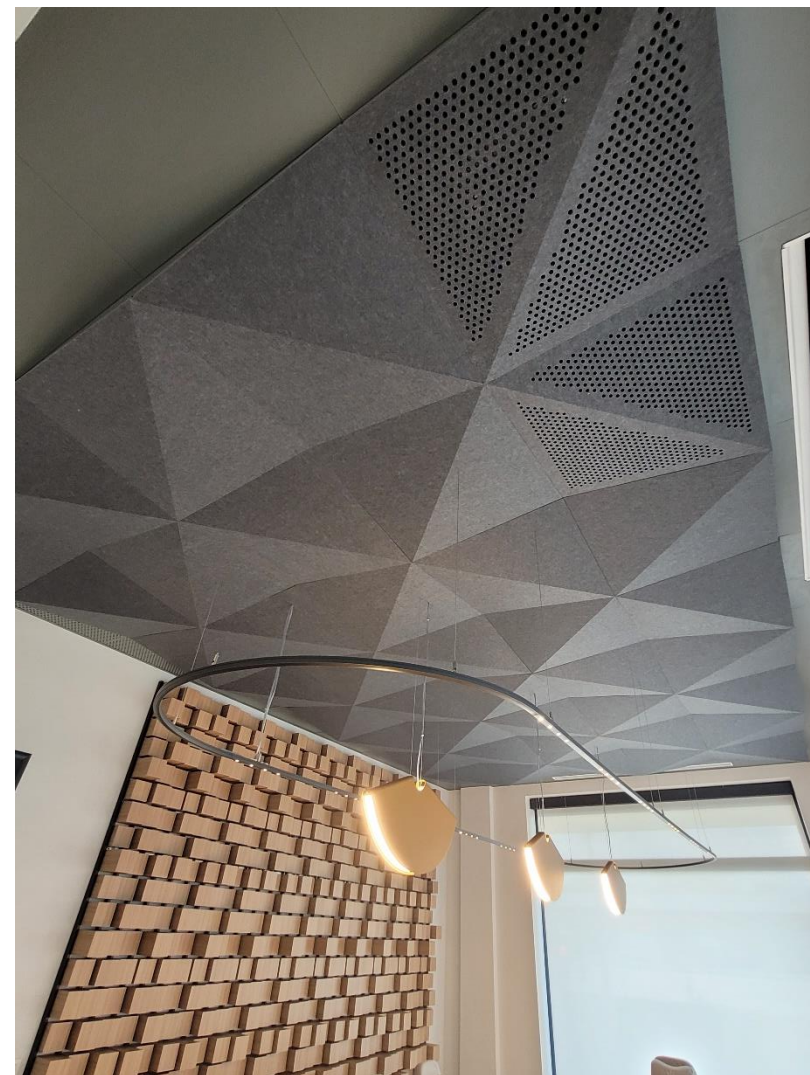

www.barwasystem.pl

www.facebook.com/BarwaSystem

Realizacja: Budynek Demonstracyjny Polskiego Stowarzyszenia Doradczego i Konsultingowego (PC BIM) Produkt: sufit listwowy MultiPanel, panele Down Clip PET płaski + 3D + perforacja.