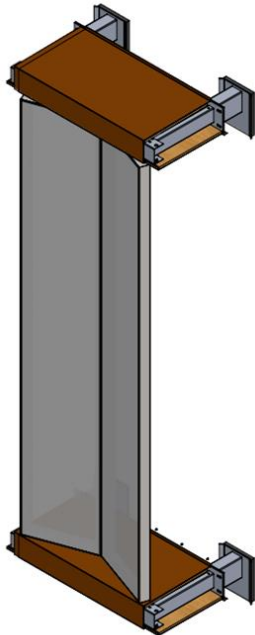

Realizacja: Browary Warszawskie Produkt: okiennice przesuwne z wypełnieniem z siatki cięto-ciągnionej Q14 w kolorze RAL 8029

www.barwasystem.pl
www.facebook.com/BarwaSystem