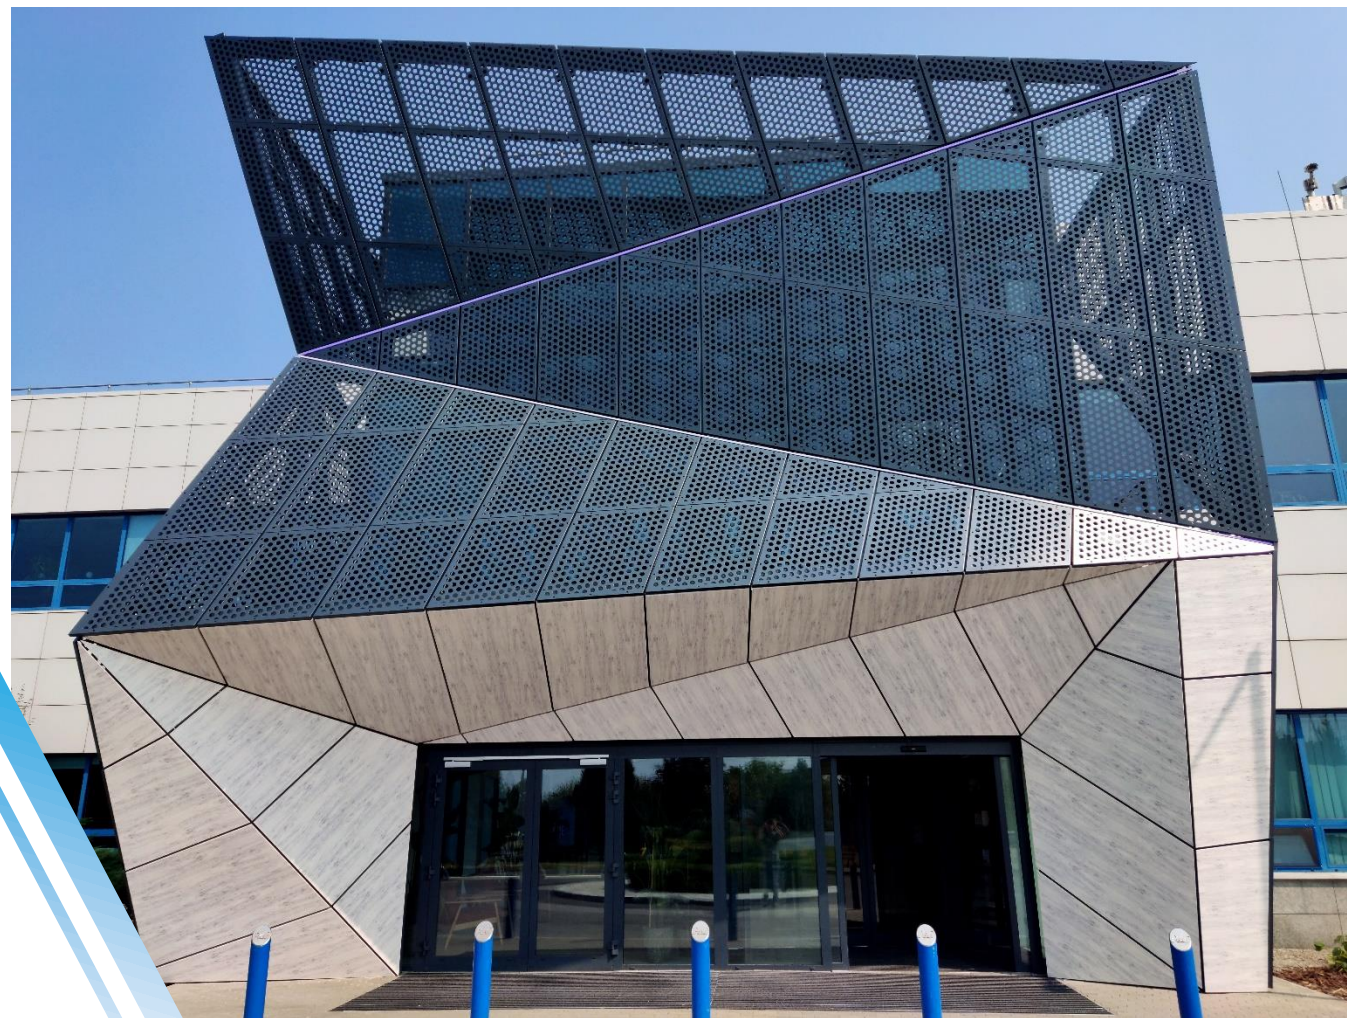

www.barwasystem.pl
www.facebook.com/BarwaSystem

Realizacja: **PG Warszawa** Produkt: elewacje perforowane w połączeniu z panelami w kolorze drewnopodobnym