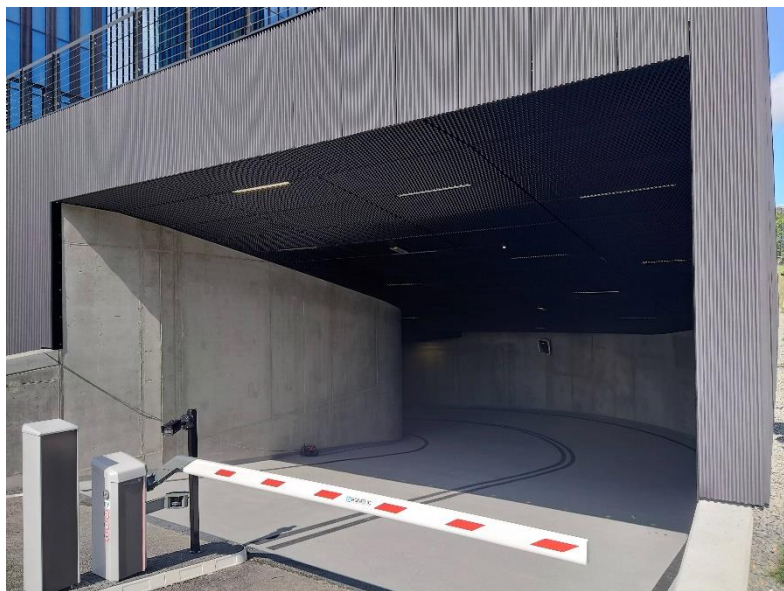

Realizacja: Garaż podziemny w Katowicach Produkt: zabudowy sufitowe VARIO z siatki cięto-ciągnionej R115x40 w kolorze czarnym RAL 9005

www.barwasystem.pl

www.facebook.com/BarwaSystem