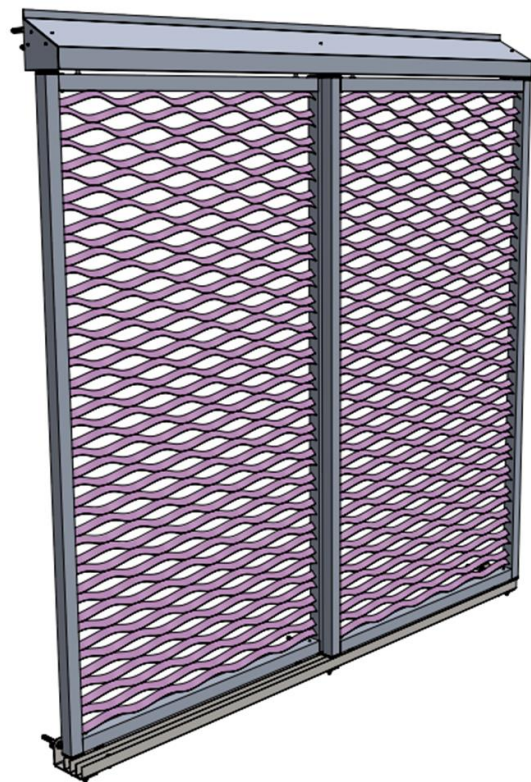

Realizacja: BARWA SYSTEM Sp. z o.o. Stawiguda Produkt: okiennice przesuwne z wypełnieniem z siatki cięto-ciągniętej

www.barwasystem.pl
www.facebook.com/BarwaSystem