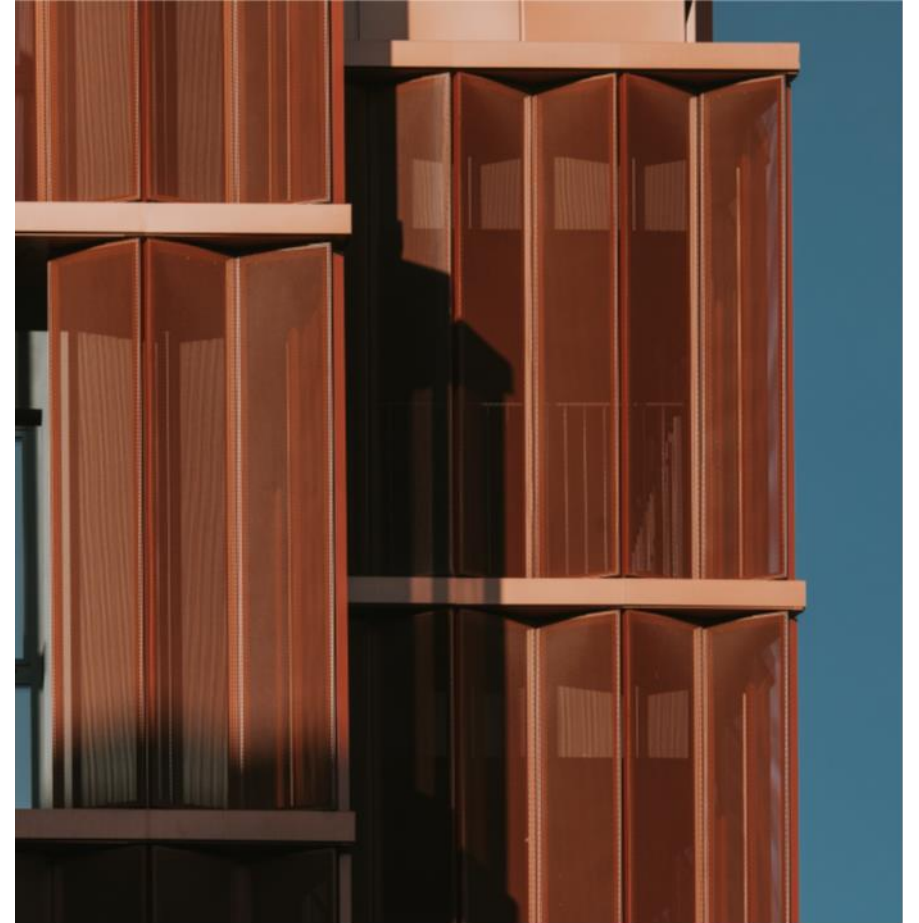

Realizacja: Browary Warszawskie Produkt: okiennice przesuwne z wypełnieniem z siatki cięto-ciągnionej Q14 w kolorze RAL 8029

www.barwasystem.pl
www.facebook.com/BarwaSystem