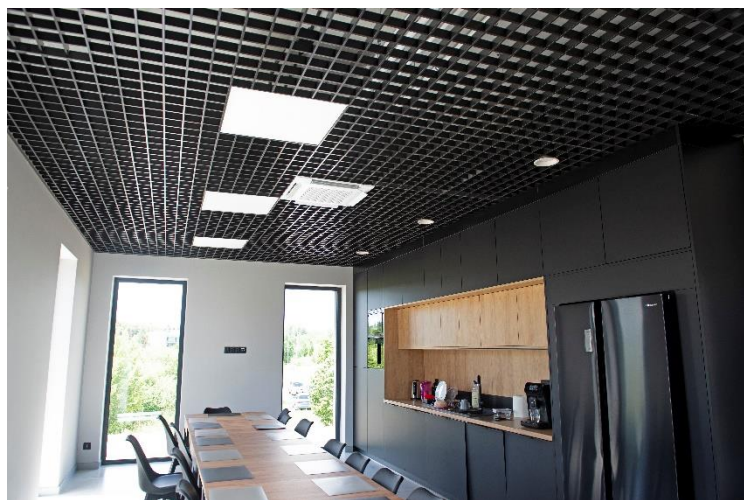

OFERTA DLA DEWELOPERÓW

SUFITY

www.barwasystem.pl

www.facebook.com/BarwaSystem

Realizacja: SKEB Olsztyn Produkt: zabudowa recepcji, sufity heksy z siatką cięto-ciągnioną Q14 w kolorze czarnym i listwami PP150 o podstawie 50 w kolorze NUT TREE

www.barwasystem.pl
www.facebook.com/BarwaSystem

Realizacja: Biurowiec Golina w Jarocinie Produkt: zabudowy sufitowe z siatki cięto-ciągnionej R62,5x20 KUPFERBRAUN

www.barwasystem.pl

www.facebook.com/BarwaSystem

Realizacja: Browary Warszawskie, recepcja budynku K Produkt: indywidualnie opracowany sufit listwowy z perforacją AP3 z blachy „Nordic Brass”

www.barwasystem.pl

www.facebook.com/BarwaSystem

Realizacja: Browary Warszawskie (wnętrze) Produkt: zabudowy sufitowe i ścienne z siatki cięto-ciągnionej Q8 w kolorze RAL 8029

ELEWACJE/ OKŁADZINY

Realizacja: Budynek warsztatu samochodowego w Warszawie Produkt: elewacja z siatki cięto-ciągnionej COUNTRY R100x30

www.barwasystem.pl
www.facebook.com/BarwaSystem

Realizacja: Realizacje na Łotwie Produkt: panele ściennie CEWOOD indywidualny kształt / 600x1200 kolor szary