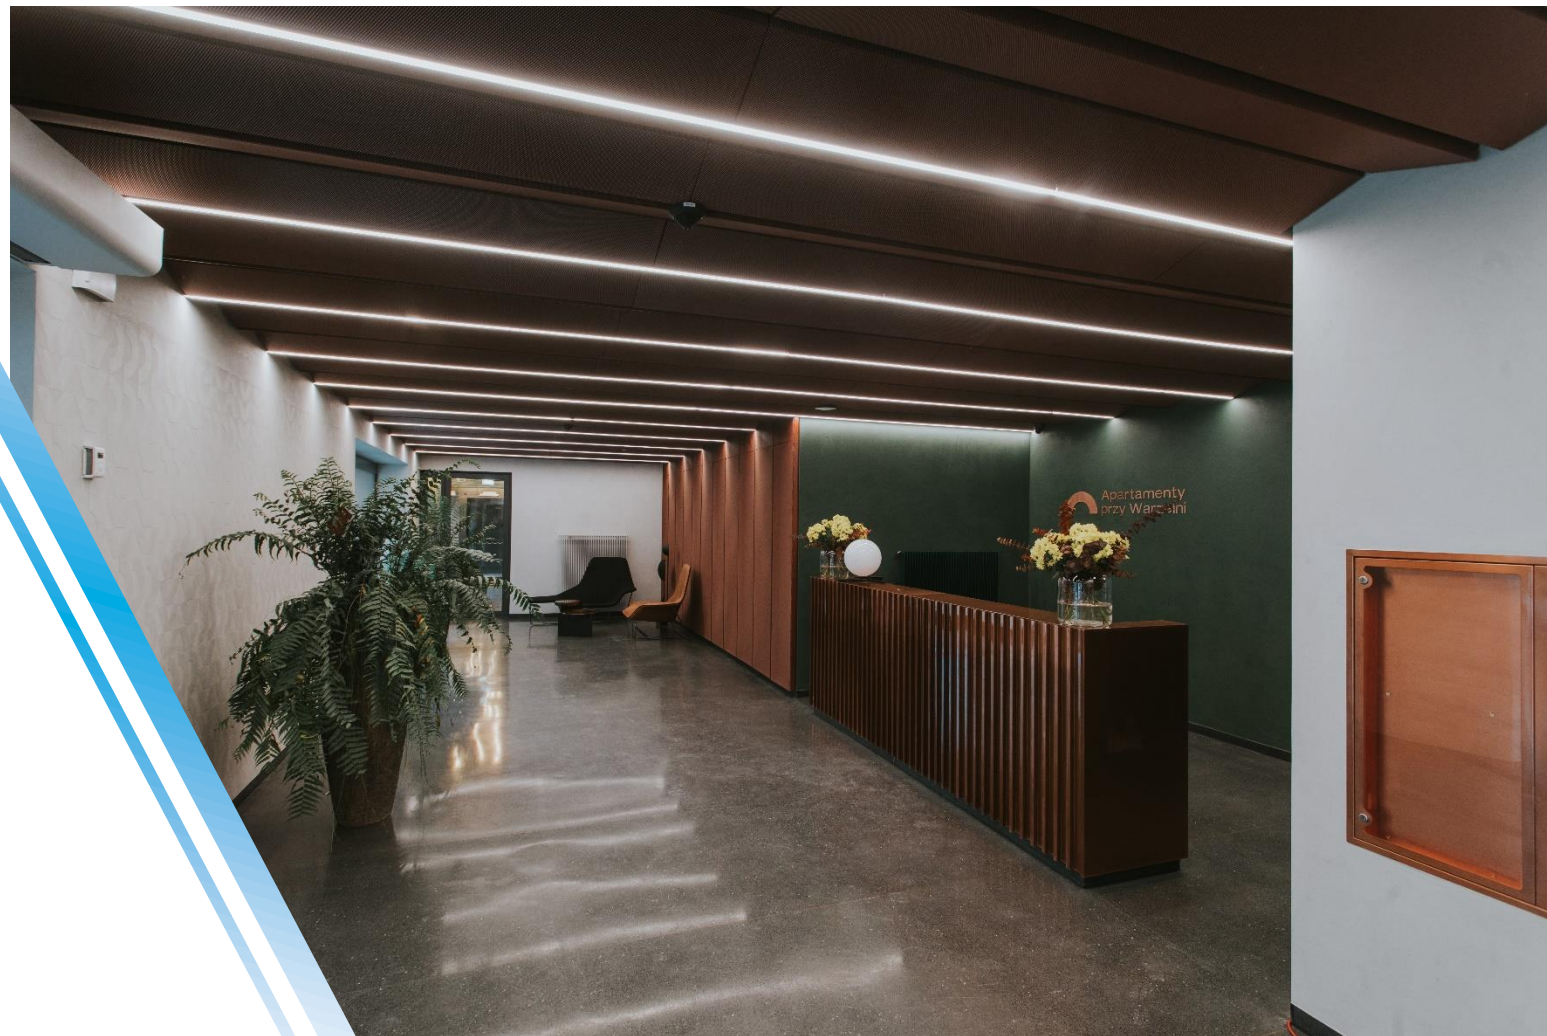

Realizacja: Browary Warszawskie (wnętrze) Produkt: zabudowy sufitowe i ścienne z siatki cięto-ciągnionej Q8 w kolorze RAL 8029

www.barwasystem.pl

www.facebook.com/BarwaSystem