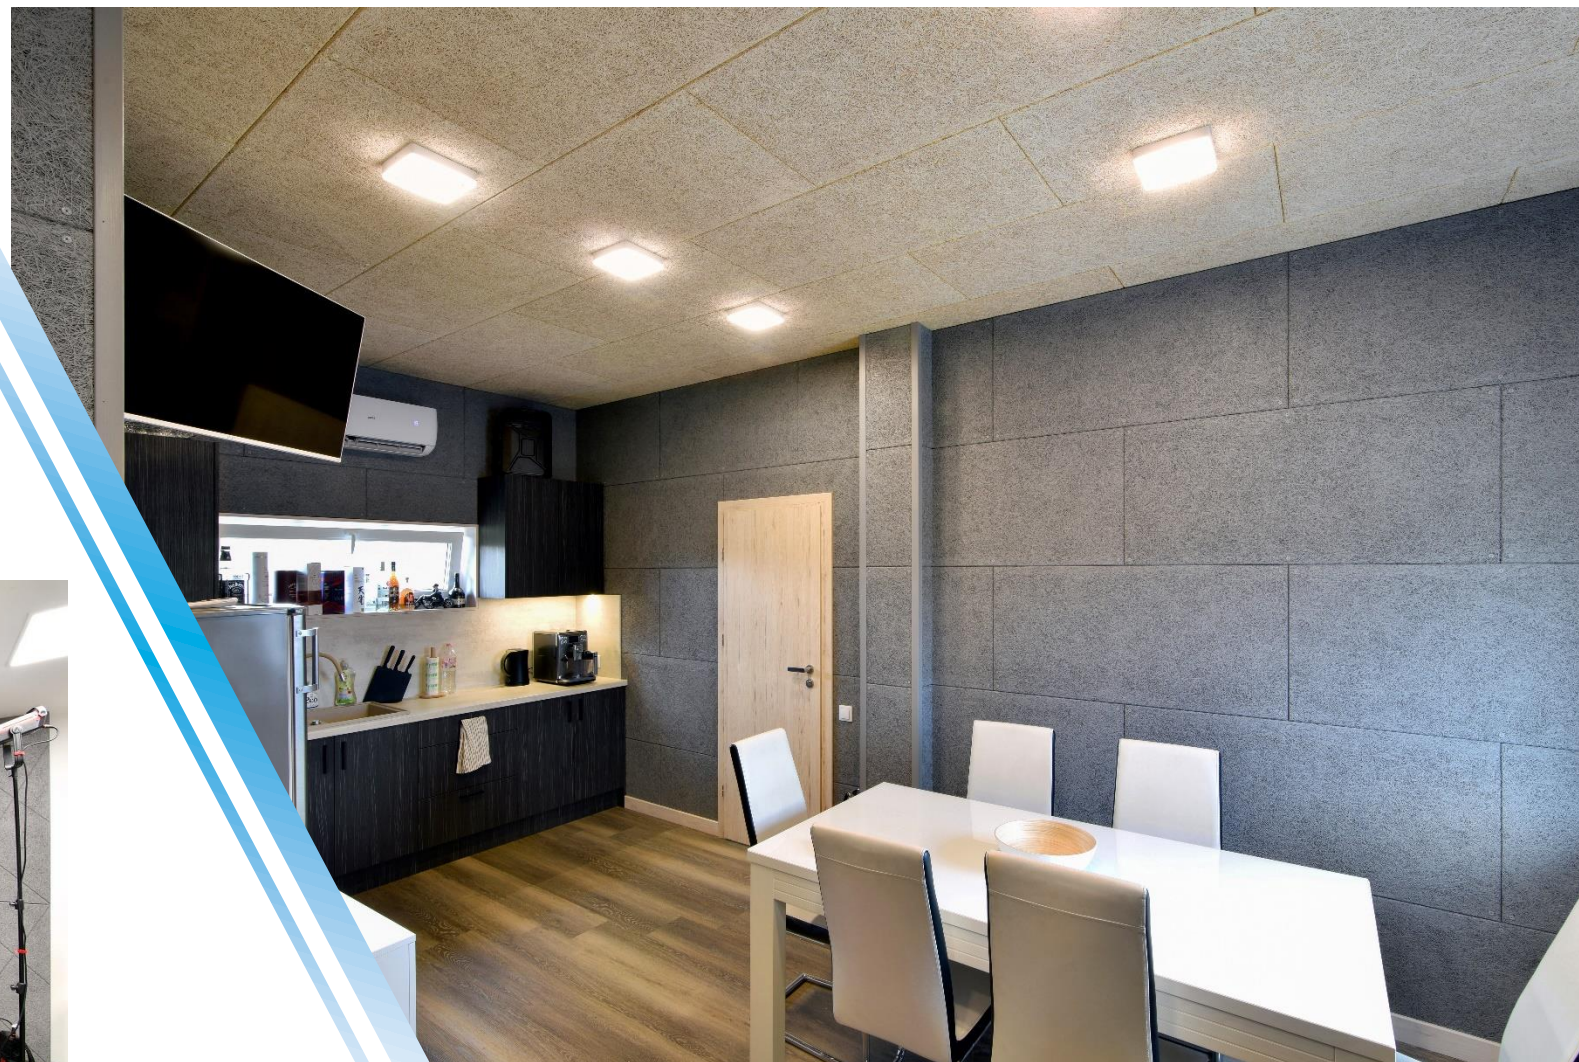

ELEWACJE/ OKŁADZINY

Realizacja: Budynek warsztatu samochodowego w Warszawie Produkt: elewacja z siatki cięto-ciągnionej COUNTRY R100x30

www.barwasystem.pl
www.facebook.com/BarwaSystem

Realizacja: Realizacje na Łotwie Produkt: panele ściennie CEWOOD indywidualny kształt / 600x1200 kolor szary