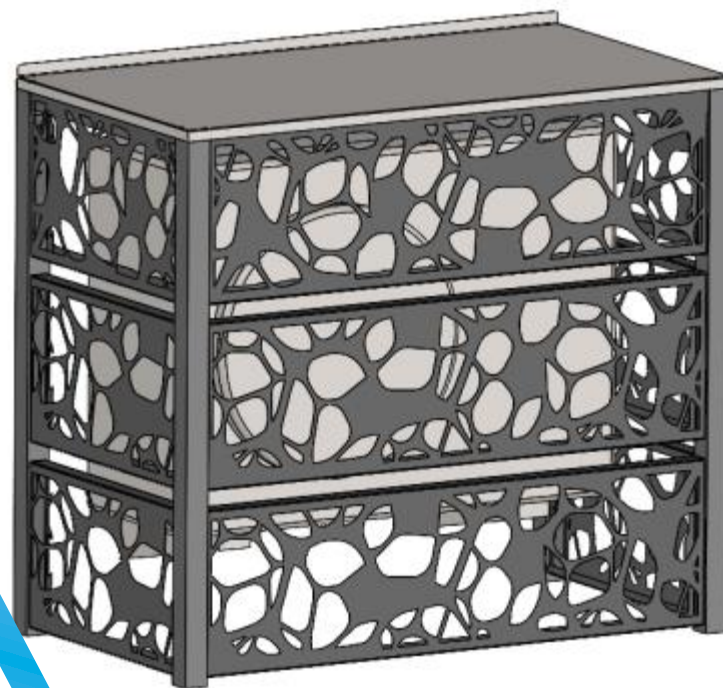

Realizacja: wizualizacja Produkt: zabudowy małej architektury osiedlowej (zabudowy klimatyzatorów i koszy na śmieci)

www.barwasystem.pl
www.facebook.com/BarwaSystem