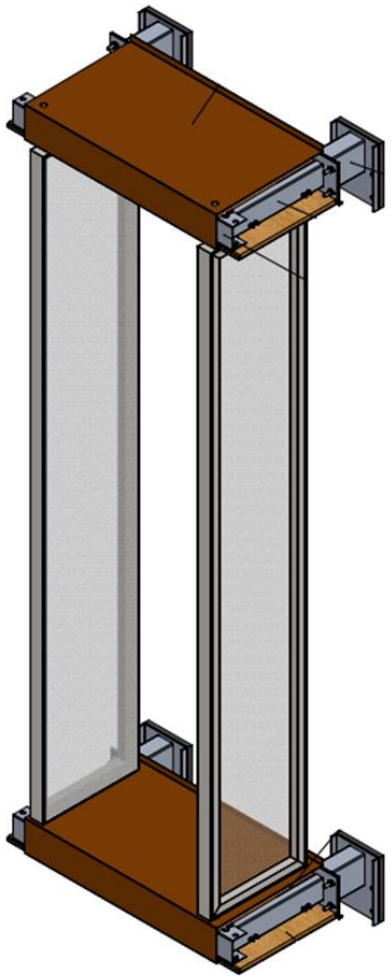

Realizacja: Browary Warszawskie Produkt: okiennice przesuwne z wypełnieniem z siatki cięto-ciągnionej Q14 w kolorze RAL 8029

www.barwasystem.pl
www.facebook.com/BarwaSystem