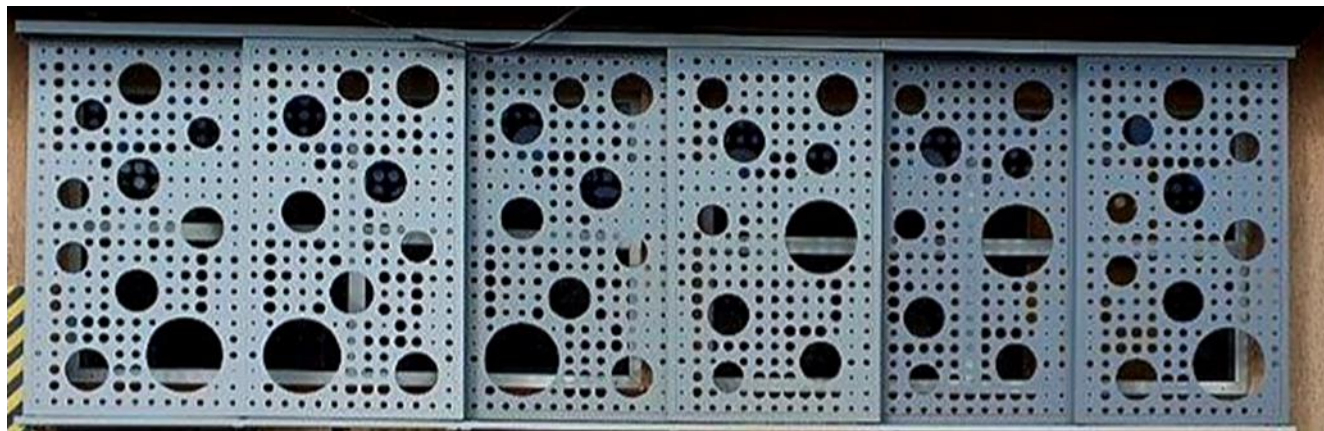

Realizacja: BARWA SYSTEM Sp. z o.o. Stawiguda Produkt: okiennice przesuwne z wypełnieniem z blachy perforowanej

www.barwasystem.pl
www.facebook.com/BarwaSystem