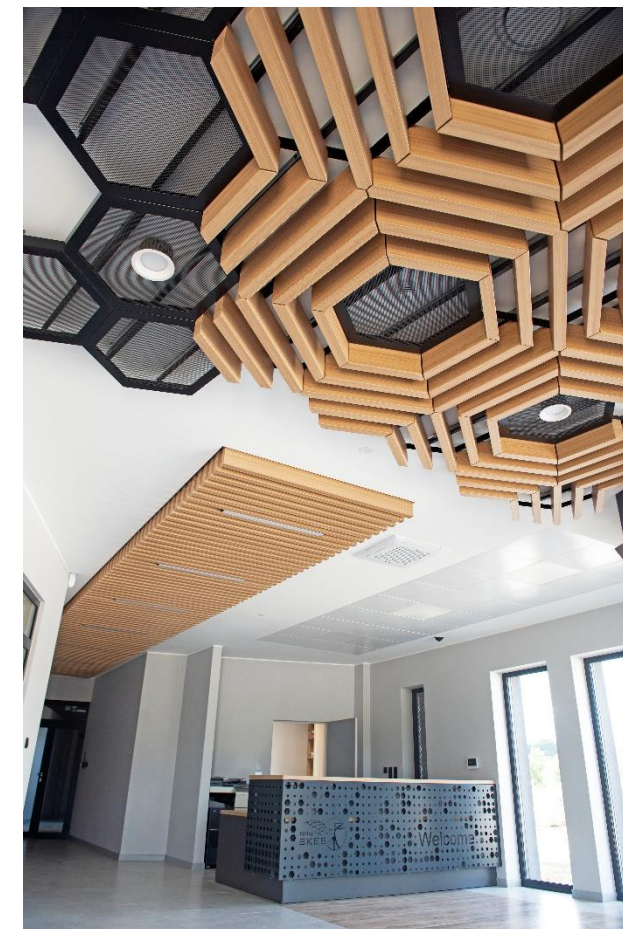

www.barwasystem.pl

www.facebook.com/BarwaSystem

Realizacja: SKEB Olsztyn Produkt: zabudowa recepcji, sufity heksy z siatką cięto-ciągnioną Q14 w kolorze czarnym i listwami PP150 o podstawie 50 w kolorze NUT TREE