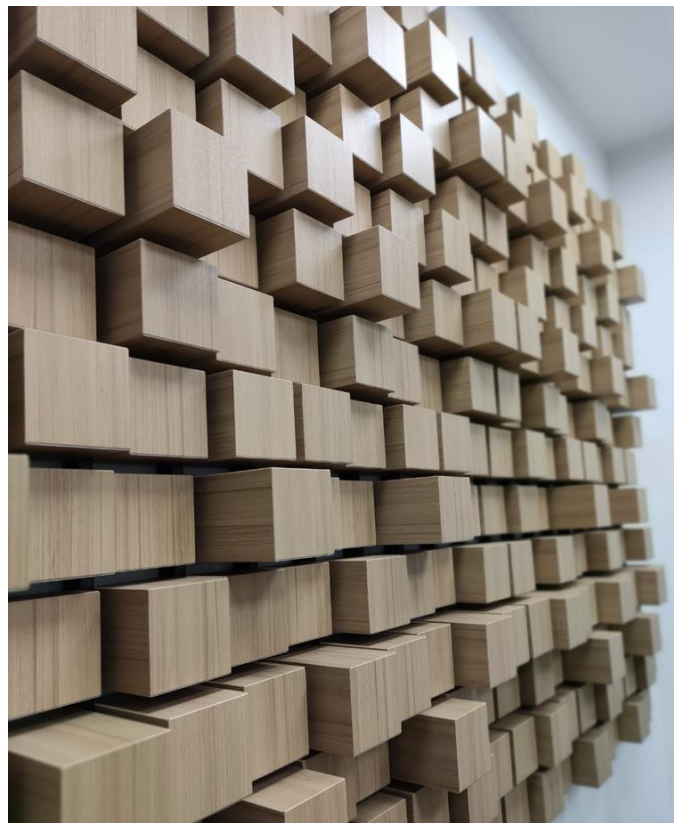

Realizacja: BARWA SYSTEM Sp. z o.o. Stawiguda Produkt: dekoracyjna zabudowa ścienna Qbik w kolorze NUT TREE

www.barwasystem.pl
www.facebook.com/BarwaSystem