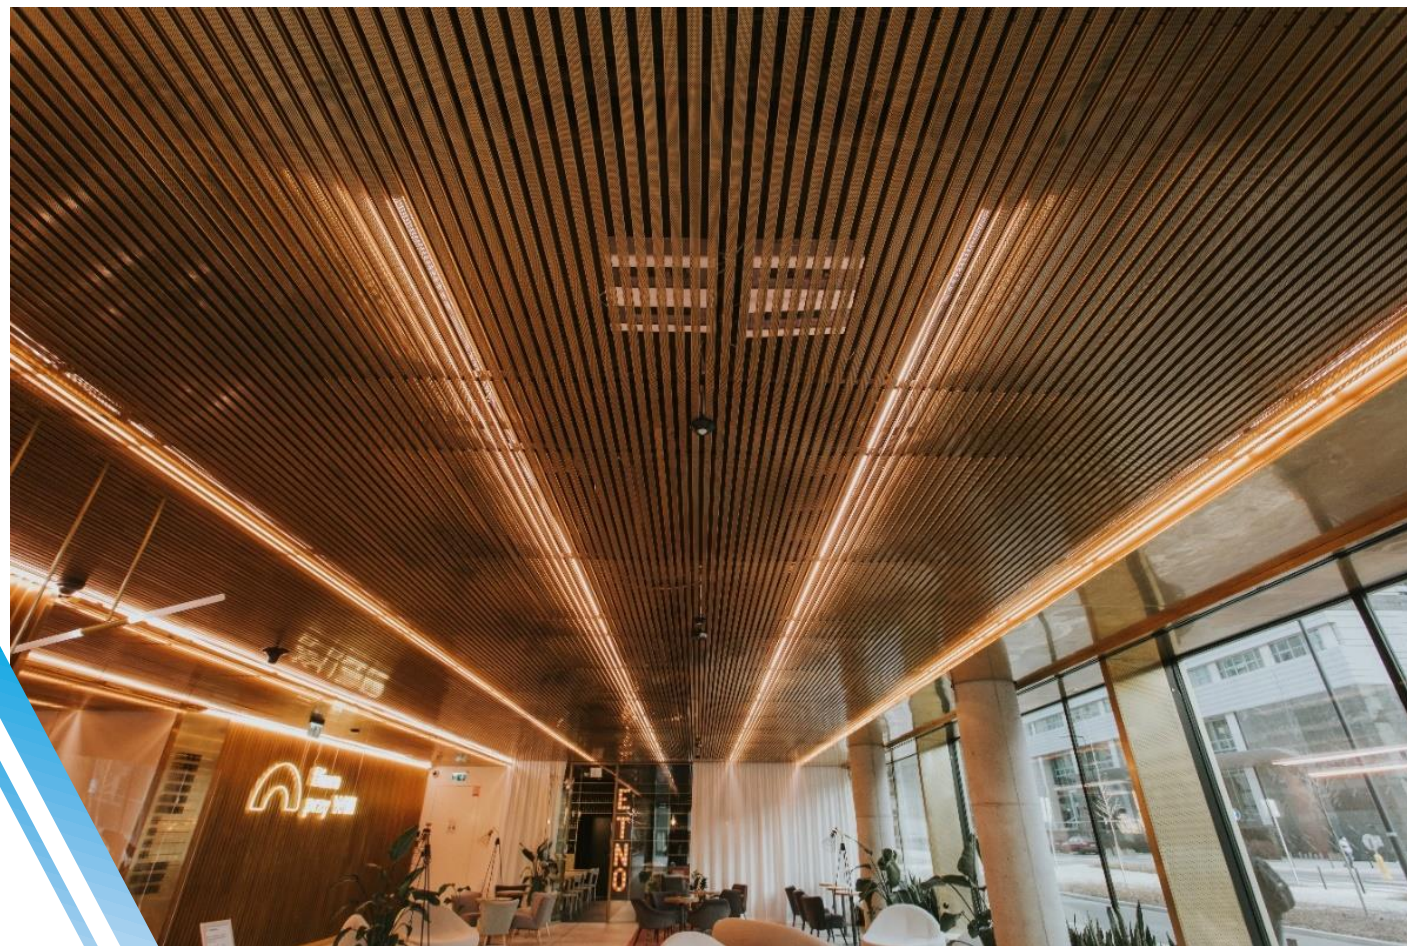

www.barwasystem.pl
www.facebook.com/BarwaSystem

Realizacja: Biurowiec Golina w Jarocinie Produkt: zabudowy sufitowe z siatki cięto-ciągnionej R62,5x20 KUPFERBRAUN

www.barwasystem.pl

www.facebook.com/BarwaSystem