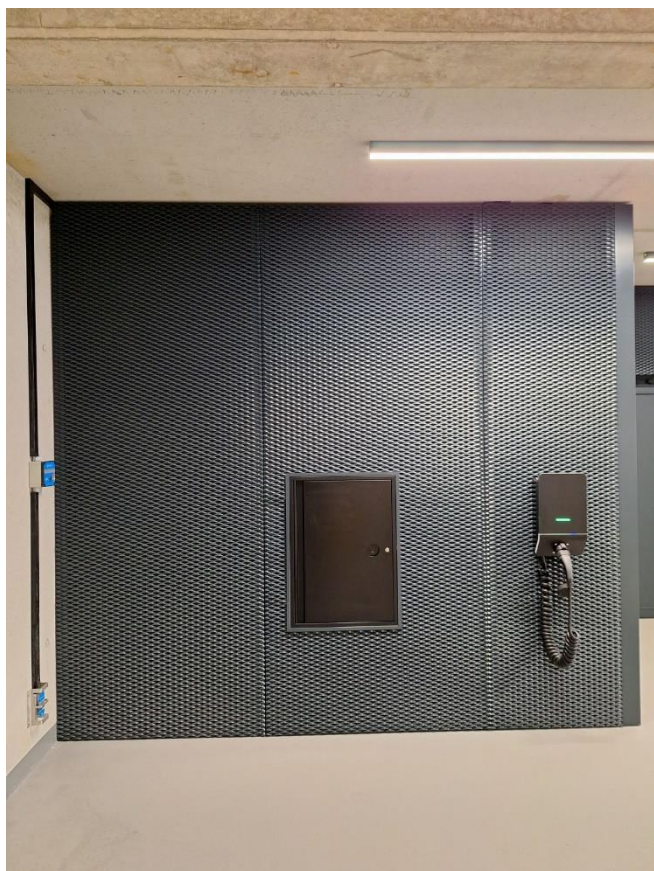

Realizacja: Garaż podziemny Produkt: zabudowy ścienne z siatki cięto-ciągnionej AIRPORT RAL 7016

www.barwasystem.pl
www.facebook.com/BarwaSystem