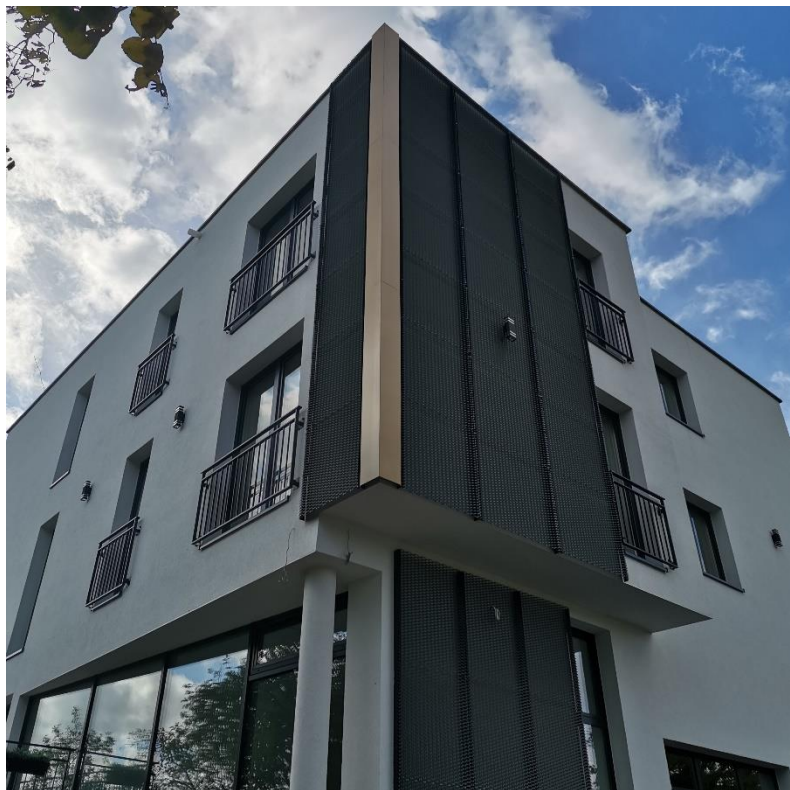

OFERTA DLA DEWELOPERÓW

SUFITY

www.barwasystem.pl

www.facebook.com/BarwaSystem

Realizacja: SKEB Olsztyn Produkt: zabudowa recepcji, sufity heksy z siatką cięto-ciągnioną Q14 w kolorze czarnym i listwami PP150 o podstawie 50 w kolorze NUT TREE

www.barwasystem.pl
www.facebook.com/BarwaSystem

Realizacja: Biurowiec Golina w Jarocinie Produkt: zabudowy sufitowe z siatki cięto-ciągnionej R62,5x20 KUPFERBRAUN

www.barwasystem.pl

www.facebook.com/BarwaSystem

ELEWACJE/ OKŁADZINY

Realizacja: Budynek warsztatu samochodowego w Warszawie Produkt: elewacja z siatki cięto-ciągnionej COUNTRY R100x30

www.barwasystem.pl
www.facebook.com/BarwaSystem

Realizacja: Realizacje na Łotwie Produkt: panele ściennie CEWOOD indywidualny kształt / 600x1200 kolor szary