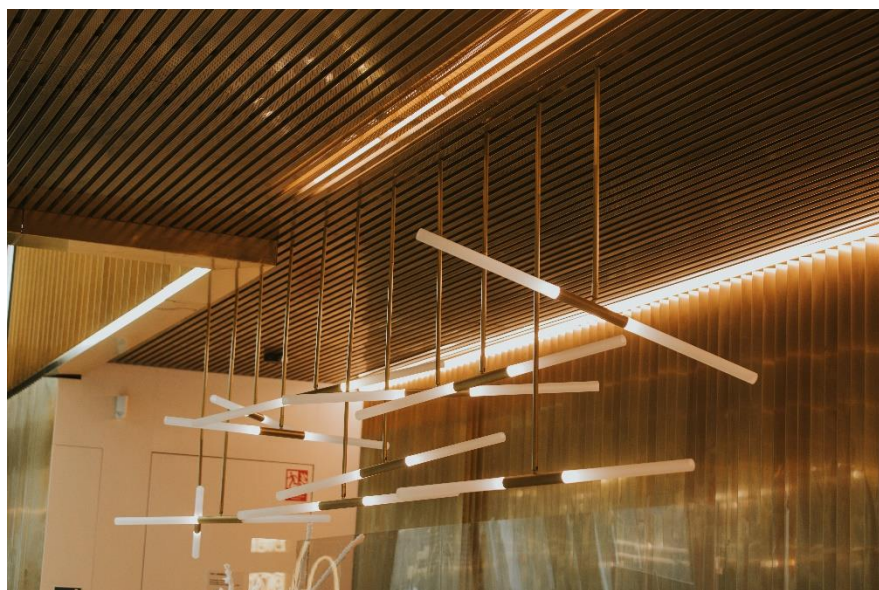

www.barwasystem.pl
www.facebook.com/BarwaSystem

Realizacja: Biurowiec Golina w Jarocinie Produkt: zabudowy sufitowe z siatki cięto-ciągnionej R62,5x20 KUPFERBRAUN

www.barwasystem.pl

www.facebook.com/BarwaSystem