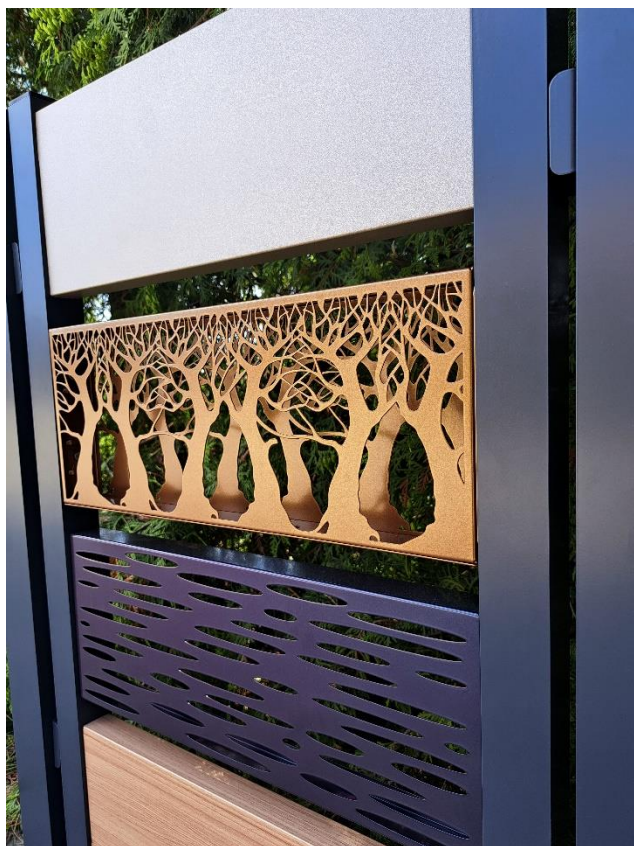

Realizacja: próbka Produkt: propozycje wyglądu pręseł ogrodzeniowych

www.barwasystem.pl
www.facebook.com/BarwaSystem