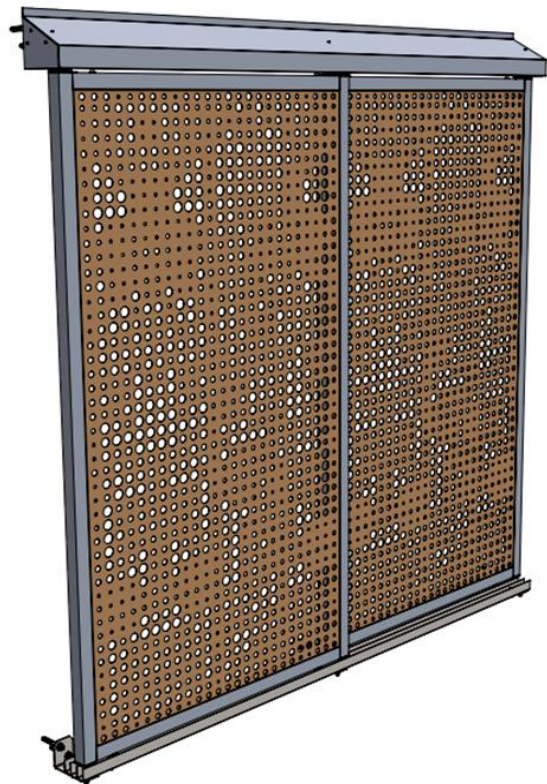

Realizacja: BARWA SYSTEM Sp. z o.o. Stawiguda Produkt: okiennice przesuwne z wypełnieniem z blachy perforowanej

www.barwasystem.pl
www.facebook.com/BarwaSystem