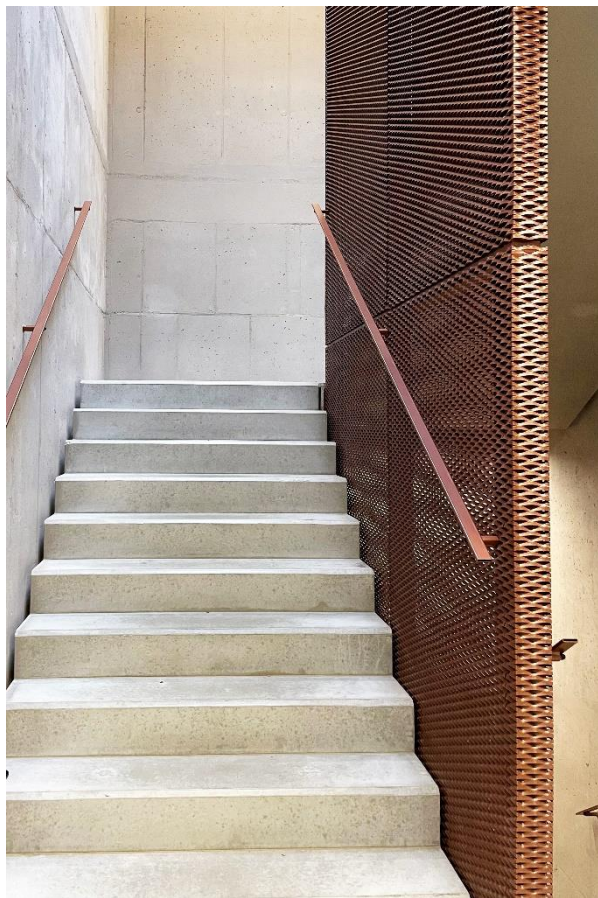

BALUSTRADY

Realizacja: Szkoła muzyczna w Mławie Produkt: balustrady z wypełnieniem z siatki cięto-ciągnionej COLISEUM

www.barwasystem.pl
www.facebook.com/BarwaSystem

Realizacja: **Biurowiec Golina w Jarocinie** Produkt: zabudowy z siatki cięto-ciagnionej R62,5x20 KUPFERBRAUN