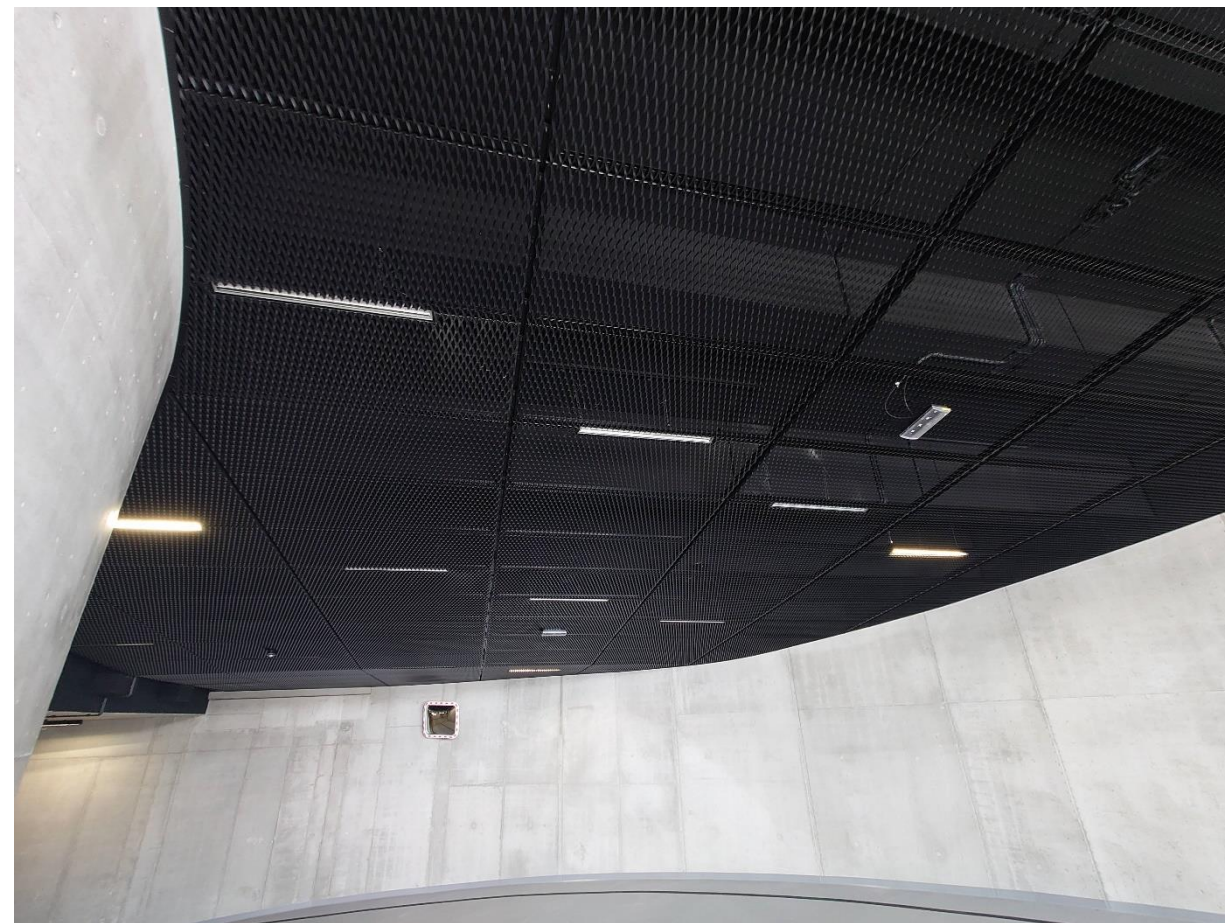

Realizacja: Garaż podziemny w Katowicach Produkt: zabudowy sufitowe VARIO z siatki cięto-ciągnionej R115x40 w kolorze czarnym RAL 9005

www.barwasystem.pl

www.facebook.com/BarwaSystem