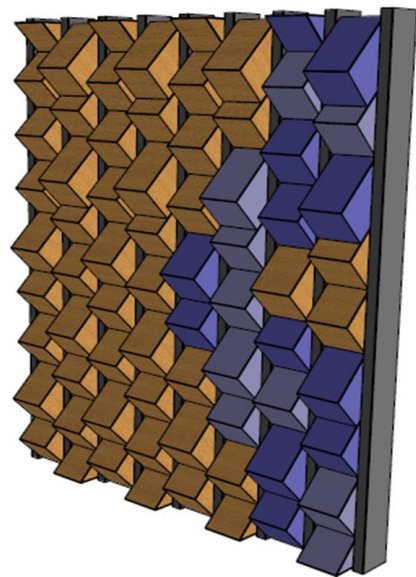

www.barwasystem.pl

www.facebook.com/BarwaSystem

Realizacja: BARWA SYSTEM Sp. z o.o. Stawiguda Produkt: dekor PPU VARIO

www.barwasystem.pl

www.facebook.com/BarwaSystem

Realizacja: BARWA SYSTEM Sp. z o.o. Stawiguda Produkt: dekoracyjna zabudowa ścienna Qbik w kolorze NUT TREE