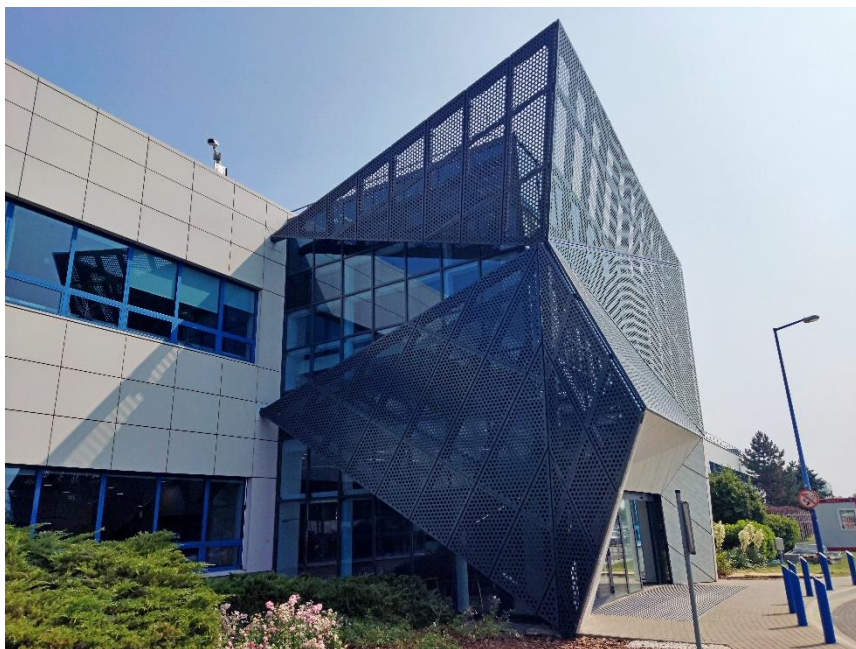

www.barwasystem.pl
www.facebook.com/BarwaSystem

Realizacja: **PG Warszawa** Produkt: elewacje perforowane w połączeniu z panelami w kolorze drewnopodobnym