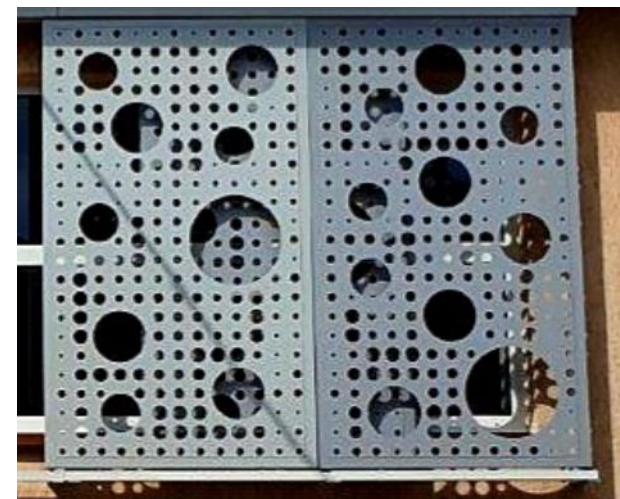

Realizacja: BARWA SYSTEM Sp. z o.o. Stawiguda Produkt: okiennice przesuwne z wypełnieniem z blachy perforowanej

www.barwasystem.pl
www.facebook.com/BarwaSystem