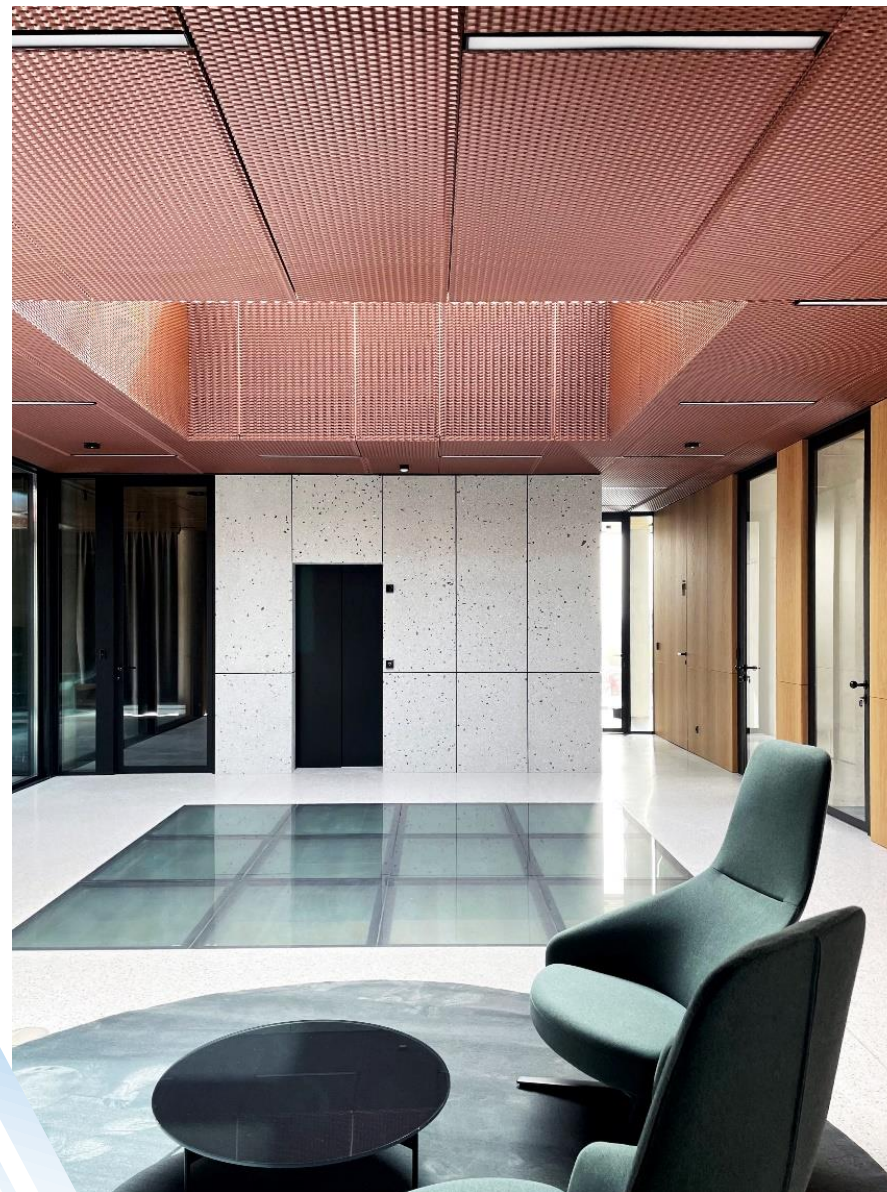

www.barwasystem.pl
www.facebook.com/BarwaSystem

Realizacja: Biurowiec Golina w Jarocinie Produkt: zabudowy sufitowe z siatki cięto-ciągnionej R62,5x20 KUPFERBRAUN

www.barwasystem.pl

www.facebook.com/BarwaSystem